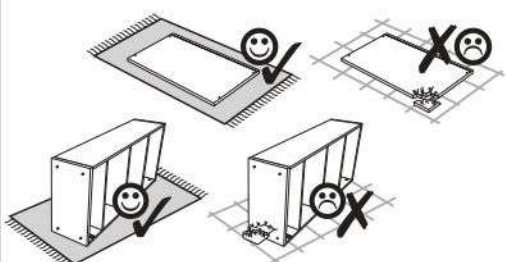

RIBANA 3D1S

Koda	Dimenzije				Paket
001	1534	412	16	1	1/2
002	821	376	16	1	1/2
003	821	376	16	1	1/2
004	793	381	16	1	1/2
005	793	381	16	1	1/2
006	487	375	16	1	1/2
007	478	375	16	4	1/2
008	1532	60	16	1	1/2
009	430	160	16	1	1/2
010	350	160	16	1	1/2
011	350	160	16	1	1/2
012	519	60	16	1	1/2
020	839	503	2,5	1	2/2
022	352	448	2,5	1	2/2
023	835	495	2,5	2	2/2
075	500	787	18	2	2/2
076	500	550	18	1	2/2
077	500	234	18	1	2/2
084	1530	410	44	1	1/2
092	395	60	32	1	1/2
093	395	60	32	1	1/2
Dodatki				1	1/2

<p>30x f1 Ø8x30</p> 	<p>18x r1 15x12</p> 	<p>18x r16 Ø5x24</p> 	<p>12x e1 Ø7x50</p> 
<p>55x l1</p> 	<p>6x b119</p> 	<p>42x p25 Ø3.5x16</p> 	<p>4x n260.01</p> 
<p>1x f3</p> 	<p>1x lb-350</p> 	<p>2x a145</p> 	<p>46x s4</p> 
<p>4x a144</p> 	<p>1x p17 Ø6.0x50</p> 	<p>4x c15</p> 	<p>1x n14</p> 
<p>12x s2</p> 	<p>1x z1</p> 	<p>8x k1</p> 	<p>6x n221.01</p> 
<p>6x j8 Ø4x25</p> 	<p>2x j2 Ø4x9</p> 	<p>20x d1</p> 	