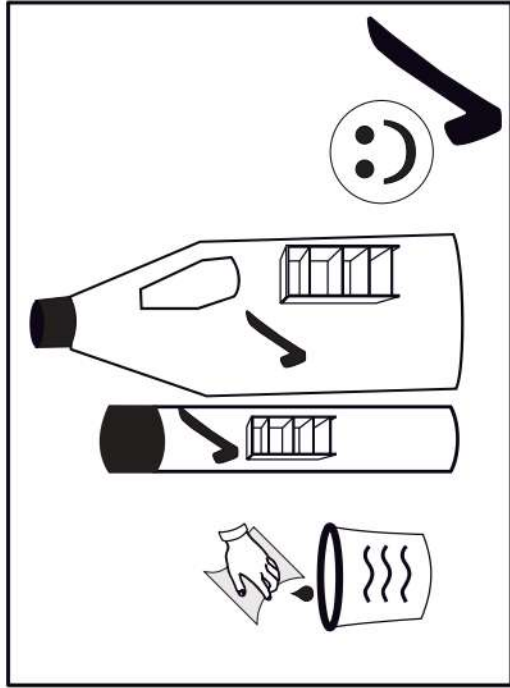

16

17

18

p17	f3	n14	p25	s2	s4
x1	x1	x1	x2	x12	x46

SK- POZOR! Nábytok musí byť trvalo pripevnený k stene tak, aby sa zamedzilo riziku prevrátenia. Balík neobsahuje upevňovacie skrutky, pretože typ upevnenia je treba vybrať podľa typu steny. Vyberte typ vhodný pre Vašu stenu.

CZ- POZOR! Nábytek je nutné pevně připevnit ke zdi, abychom se vyhnuli riziku spojenému s jeho převrhnutím.

Součástí balení nejsou upevňovací šrouby, protože způsob přípevnění je nutné zvolit podle druhu stěny.
Vyberte správný pro Váš typ stěny.