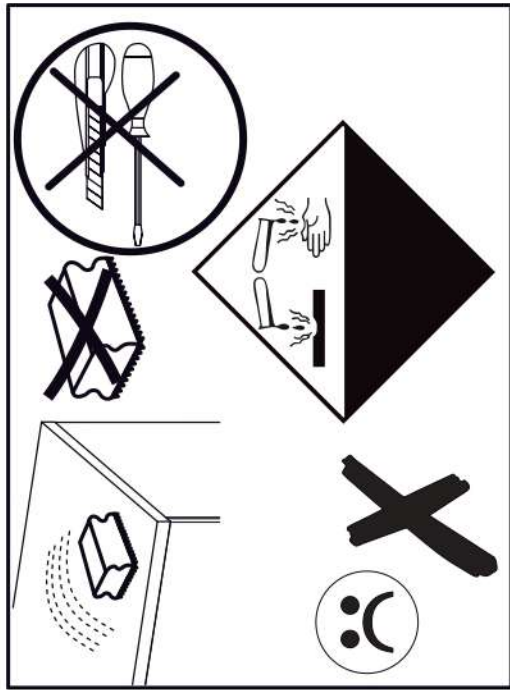

16

17

18

p17	f3	n14	p25	s2	s4
x1	x1	x1	x2	x12	x46

SK- POZOR! Nábytok musí byť trvalo pripevnený k stene tak, aby sa zamedzilo riziku prevrátenia. Balík neobsahuje upevňovacie skrutky, pretože typ upevnenia je treba vybrať podľa typu steny. Vyberte typ vhodný pre Vašu stenu.

CZ- POZOR! Nábytek je nutné pevně připevnit ke zdi, abychom se vyhnuli riziku spojenému s jeho převrhnutím.

Součástí balení nejsou upevňovací šrouby, protože způsob přípevnění je nutné zvolit podle druhu stěny.
Vyberte správný pro Váš typ stěny.