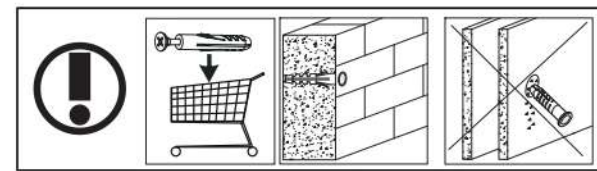

16

17

18

p17	f3	n14	p25	s2	s4
x1	x1	x1	x2	x12	x46

SK- POZOR! Nábytok musí byť trvalo pripevnený k stene tak, aby sa zamedzilo riziku prevrátenia. Balík neobsahuje upevňovacie skrutky, pretože typ upevnenia je treba vybrať podľa typu steny. Vyberte typ vhodný pre Vašu stenu.

CZ- POZOR! Nábytek je nutné pevně připevnit ke zdi, abychom se vyhnuli riziku spojenému s jeho převrhnutím.

Součástí balení nejsou upevňovací šrouby, protože způsob přípevnění je nutné zvolit podle druhu stěny.
Vyberte správný pro Váš typ stěny.