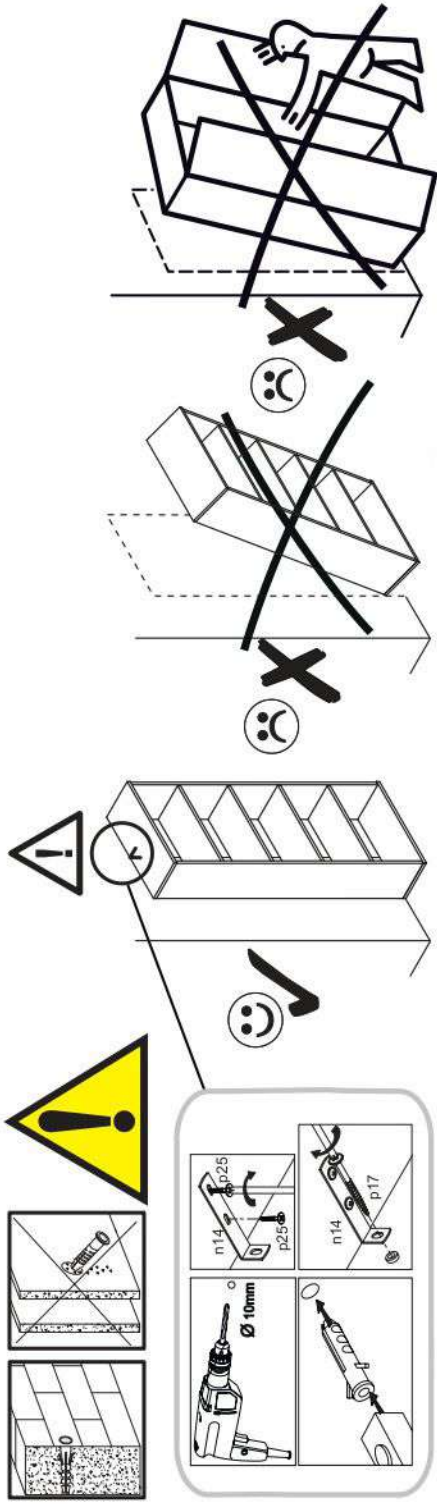

16

17

18

p17	f3	n14	p25	s2	s4
x1	x1	x1	x2	x12	x46

SK- POZOR! Nábytok musí byť trvalo pripevnený k stene tak, aby sa zamedzilo riziku prevrátenia. Balík neobsahuje upevňovacie skrutky, pretože typ upevnenia je treba vybrať podľa typu steny. Vyberte typ vhodný pre Vašu stenu.

CZ- POZOR! Nábytek je nutné pevně připevnit ke zdi, abychom se vyhnuli riziku spojenému s jeho převrhnutím.

Součástí balení nejsou upevňovací šrouby, protože způsob přípevnění je nutné zvolit podle druhu stěny.
Vyberte správný pro Váš typ stěny.