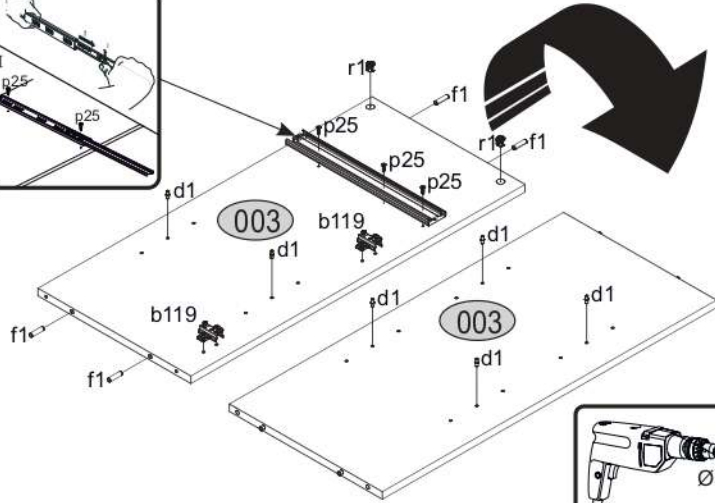

RIBANA 3D1S

Koda	Dimenzije				Paket
001	1534	412	16	1	1/2
002	821	376	16	1	1/2
003	821	376	16	1	1/2
004	793	381	16	1	1/2
005	793	381	16	1	1/2
006	487	375	16	1	1/2
007	478	375	16	4	1/2
008	1532	60	16	1	1/2
009	430	160	16	1	1/2
010	350	160	16	1	1/2
011	350	160	16	1	1/2
012	519	60	16	1	1/2
020	839	503	2,5	1	2/2
022	352	448	2,5	1	2/2
023	835	495	2,5	2	2/2
075	500	787	18	2	2/2
076	500	550	18	1	2/2
077	500	234	18	1	2/2
084	1530	410	44	1	1/2
092	395	60	32	1	1/2
093	395	60	32	1	1/2
Dodatki				1	1/2

1

r1	f1	c15	p25	a144	j8	k1
x10	x14	x2	x8	x4	x4	x6

2

k1	r16	c15	j2
x2	x14	x1	x2

3

d1	r1	f1	b119
x8	x4	x8	x4

4

c15	p25	a145	j8	b119	d1	r1	f1	lb-350
x1	x10	x2	x2	x2	x12	x4	x8	x1