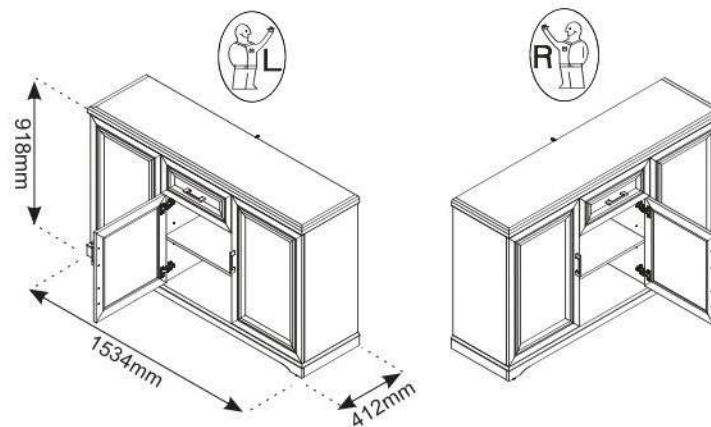

RIBANA 3D1S

Koda	Dimenzije				Paket
001	1534	412	16	1	1/2
002	821	376	16	1	1/2
003	821	376	16	1	1/2
004	793	381	16	1	1/2
005	793	381	16	1	1/2
006	487	375	16	1	1/2
007	478	375	16	4	1/2
008	1532	60	16	1	1/2
009	430	160	16	1	1/2
010	350	160	16	1	1/2
011	350	160	16	1	1/2
012	519	60	16	1	1/2
020	839	503	2,5	1	2/2
022	352	448	2,5	1	2/2
023	835	495	2,5	2	2/2
075	500	787	18	2	2/2
076	500	550	18	1	2/2
077	500	234	18	1	2/2
084	1530	410	44	1	1/2
092	395	60	32	1	1/2
093	395	60	32	1	1/2
Dodatki				1	1/2