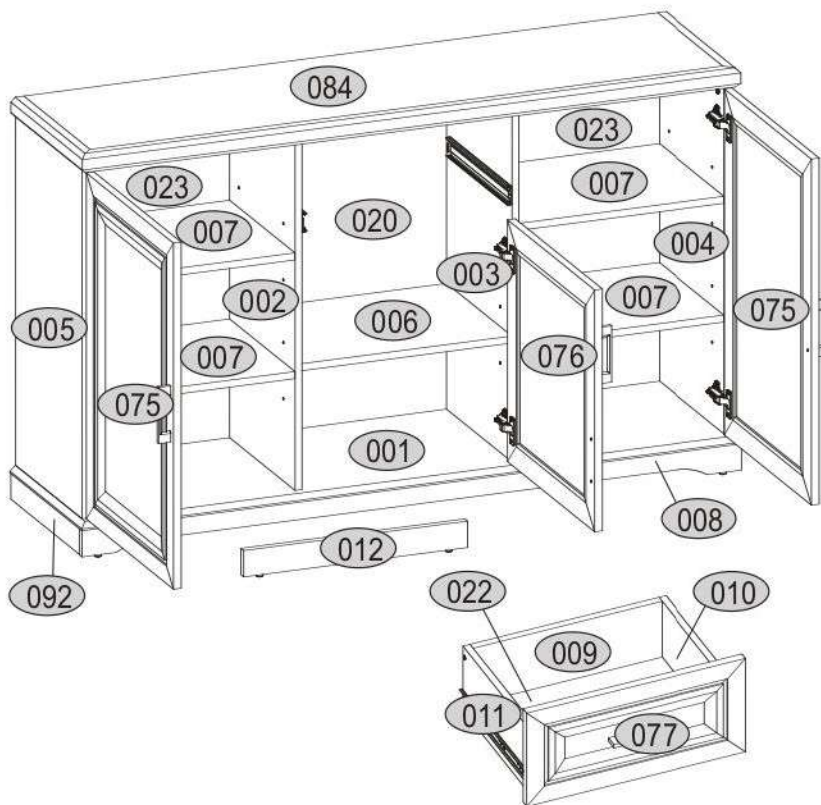

RIBANA 3D1S

Koda	Dimenzije				Paket
001	1534	412	16	1	1/2
002	821	376	16	1	1/2
003	821	376	16	1	1/2
004	793	381	16	1	1/2
005	793	381	16	1	1/2
006	487	375	16	1	1/2
007	478	375	16	4	1/2
008	1532	60	16	1	1/2
009	430	160	16	1	1/2
010	350	160	16	1	1/2
011	350	160	16	1	1/2
012	519	60	16	1	1/2
020	839	503	2,5	1	2/2
022	352	448	2,5	1	2/2
023	835	495	2,5	2	2/2
075	500	787	18	2	2/2
076	500	550	18	1	2/2
077	500	234	18	1	2/2
084	1530	410	44	1	1/2
092	395	60	32	1	1/2
093	395	60	32	1	1/2
Dodatki				1	1/2

<p>30x f1 Ø8x30</p> 	<p>18x r1 15x12</p> 	<p>18x r16 Ø5x24</p> 	<p>12x e1 Ø7x50</p> 
<p>55x l1</p> 	<p>6x b119</p> 	<p>42x p25 Ø3.5x16</p> 	<p>4x n260.01</p> 
<p>1x f3</p> 	<p>1x lb-350</p> 	<p>2x a145</p> 	<p>46x s4</p> 
<p>4x a144</p> 	<p>1x p17 Ø6.0x50</p> 	<p>4x c15</p> 	<p>1x n14</p> 
<p>12x s2</p> 	<p>1x z1</p> 	<p>8x k1</p> 	<p>6x n221.01</p> 
<p>6x j8 Ø4x25</p> 	<p>2x j2 Ø4x9</p> 	<p>20x d1</p> 	