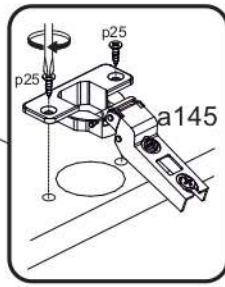

RIBANA 3D1S

Koda	Dimenzije				Paket
001	1534	412	16	1	1/2
002	821	376	16	1	1/2
003	821	376	16	1	1/2
004	793	381	16	1	1/2
005	793	381	16	1	1/2
006	487	375	16	1	1/2
007	478	375	16	4	1/2
008	1532	60	16	1	1/2
009	430	160	16	1	1/2
010	350	160	16	1	1/2
011	350	160	16	1	1/2
012	519	60	16	1	1/2
020	839	503	2,5	1	2/2
022	352	448	2,5	1	2/2
023	835	495	2,5	2	2/2
075	500	787	18	2	2/2
076	500	550	18	1	2/2
077	500	234	18	1	2/2
084	1530	410	44	1	1/2
092	395	60	32	1	1/2
093	395	60	32	1	1/2
Dodatki				1	1/2

<p>30x f1 Ø8x30</p> 	<p>18x r1 15x12</p> 	<p>18x r16 Ø5x24</p> 	<p>12x e1 Ø7x50</p> 
<p>55x l1</p> 	<p>6x b119</p> 	<p>42x p25 Ø3.5x16</p> 	<p>4x n260.01</p> 
<p>1x f3</p> 	<p>1x lb-350</p> 	<p>2x a145</p> 	<p>46x s4</p> 
<p>4x a144</p> 	<p>1x p17 Ø6.0x50</p> 	<p>4x c15</p> 	<p>1x n14</p> 
<p>12x s2</p> 	<p>1x z1</p> 	<p>8x k1</p> 	<p>6x n221.01</p> 
<p>6x j8 Ø4x25</p> 	<p>2x j2 Ø4x9</p> 	<p>20x d1</p> 	

1

r1	f1	c15	p25	a144	j8	k1
x10	x14	x2	x8	x4	x4	x6

2

k1	r16	c15	j2
x2	x14	x1	x2

3

d1	r1	f1	b119
x8	x4	x8	x4

4

c15	p25	a145	j8	b119	d1	r1	f1	lb-350
x1	x10	x2	x2	x2	x12	x4	x8	x1