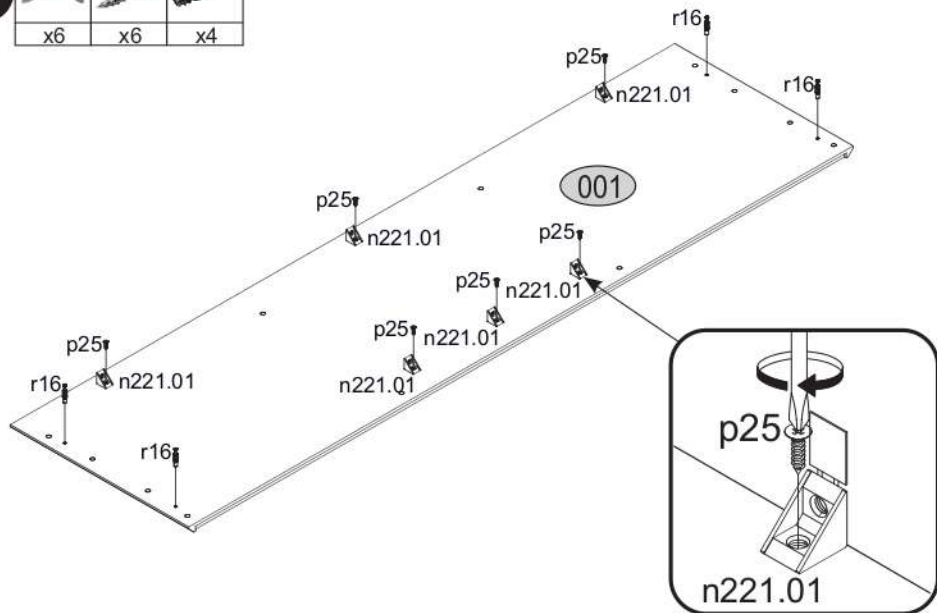

RIBANA 3D1S

Koda	Dimenzije				Paket
001	1534	412	16	1	1/2
002	821	376	16	1	1/2
003	821	376	16	1	1/2
004	793	381	16	1	1/2
005	793	381	16	1	1/2
006	487	375	16	1	1/2
007	478	375	16	4	1/2
008	1532	60	16	1	1/2
009	430	160	16	1	1/2
010	350	160	16	1	1/2
011	350	160	16	1	1/2
012	519	60	16	1	1/2
020	839	503	2,5	1	2/2
022	352	448	2,5	1	2/2
023	835	495	2,5	2	2/2
075	500	787	18	2	2/2
076	500	550	18	1	2/2
077	500	234	18	1	2/2
084	1530	410	44	1	1/2
092	395	60	32	1	1/2
093	395	60	32	1	1/2
Dodatki				1	1/2

<p>30x f1 Ø8x30</p> 	<p>18x r1 15x12</p> 	<p>18x r16 Ø5x24</p> 	<p>12x e1 Ø7x50</p> 
<p>55x l1</p> 	<p>6x b119</p> 	<p>42x p25 Ø3.5x16</p> 	<p>4x n260.01</p> 
<p>1x f3</p> 	<p>1x lb-350</p> 	<p>2x a145</p> 	<p>46x s4</p> 
<p>4x a144</p> 	<p>1x p17 Ø6.0x50</p> 	<p>4x c15</p> 	<p>1x n14</p> 
<p>12x s2</p> 	<p>1x z1</p> 	<p>8x k1</p> 	<p>6x n221.01</p> 
<p>6x j8 Ø4x25</p> 	<p>2x j2 Ø4x9</p> 	<p>20x d1</p> 	

1

r1	f1	c15	p25	a144	j8	k1
x10	x14	x2	x8	x4	x4	x6

2

k1	r16	c15	j2
x2	x14	x1	x2

3

d1	r1	f1	b119
x8	x4	x8	x4

4

c15	p25	a145	j8	b119	d1	r1	f1	lb-350
x1	x10	x2	x2	x2	x12	x4	x8	x1

5

n221.01	p25	r16
x6	x6	x4

6

7

p25
x3

8

e1
x8

9