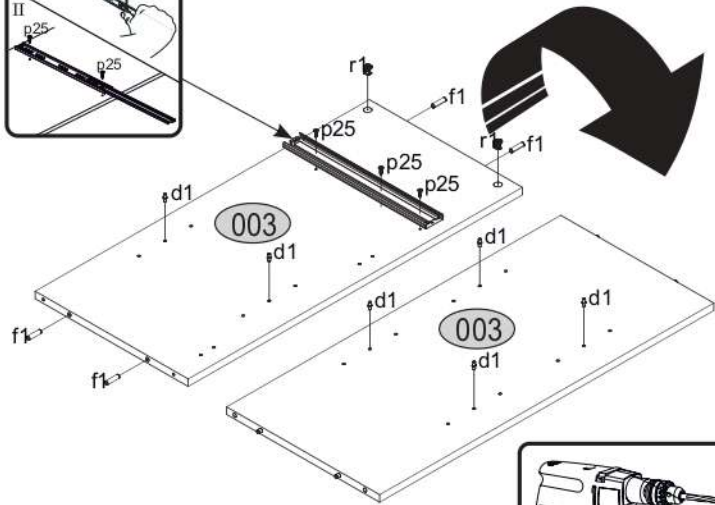

RIBANA 3D1S

Koda	Dimenzije				Paket
001	1534	412	16	1	1/2
002	821	376	16	1	1/2
003	821	376	16	1	1/2
004	793	381	16	1	1/2
005	793	381	16	1	1/2
006	487	375	16	1	1/2
007	478	375	16	4	1/2
008	1532	60	16	1	1/2
009	430	160	16	1	1/2
010	350	160	16	1	1/2
011	350	160	16	1	1/2
012	519	60	16	1	1/2
020	839	503	2,5	1	2/2
022	352	448	2,5	1	2/2
023	835	495	2,5	2	2/2
075	500	787	18	2	2/2
076	500	550	18	1	2/2
077	500	234	18	1	2/2
084	1530	410	44	1	1/2
092	395	60	32	1	1/2
093	395	60	32	1	1/2
Dodatki				1	1/2

1

r1	f1	c15	p25	a144	j8	k1
x10	x14	x2	x8	x4	x4	x6

2

k1	r16	c15	j2
x2	x14	x1	x2

3

d1	r1	f1	b119
x8	x4	x8	x4

4

c15	p25	a145	j8	b119	d1	r1	f1	lb-350
x1	x10	x2	x2	x2	x12	x4	x8	x1