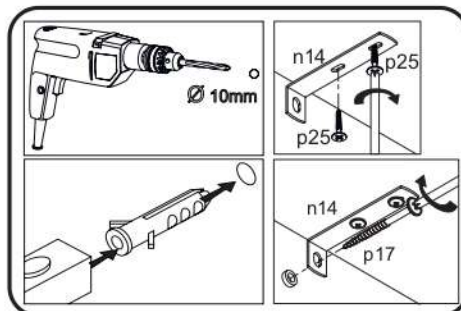

16

17

18

p17	f3	n14	p25	s2	s4
x1	x1	x1	x2	x12	x46

SK- POZOR! Nábytok musí byť trvalo pripevnený k stene tak, aby sa zamedzilo riziku prevrátenia. Balík neobsahuje upevňovacie skrutky, pretože typ upevnenia je treba vybrať podľa typu steny. Vyberte typ vhodný pre Vašu stenu.

CZ- POZOR! Nábytek je nutné pevně připevnit ke zdi, abychom se vyhnuli riziku spojenému s jeho převrhnutím.

Součástí balení nejsou upevňovací šrouby, protože způsob přípevnění je nutné zvolit podle druhu stěny.
Vyberte správný pro Váš typ stěny.