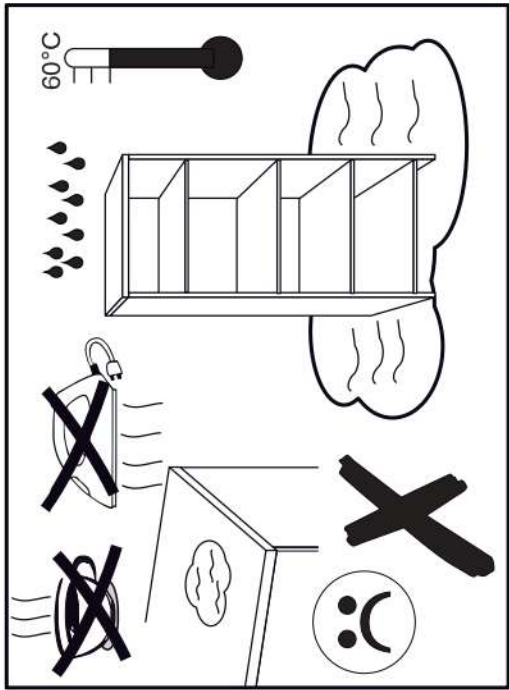

16

17

18

p17	f3	n14	p25	s2	s4
x1	x1	x1	x2	x12	x46

SK- POZOR! Nábytok musí byť trvalo pripevnený k stene tak, aby sa zamedzilo riziku prevrátenia. Balík neobsahuje upevňovacie skrutky, pretože typ upevnenia je treba vybrať podľa typu steny. Vyberte typ vhodný pre Vašu stenu.

CZ- POZOR! Nábytek je nutné pevně připevnit ke zdi, abychom se vyhnuli riziku spojenému s jeho převrhnutím.

Součástí balení nejsou upevňovací šrouby, protože způsob přípevnění je nutné zvolit podle druhu stěny.
Vyberte správný pro Váš typ stěny.

HR- NAPOMENA! Namještaj mora biti trajno pričvršćen za zid, kako bi se izbjegao rizik od njegova prevrtanja.

U paketu nema vijaka za pričvrščivanje, jer se vrsta montaže mora prilagoditi vrsti zida.

Odaberite pravu vrstu prema Vašoj vrsti zida.