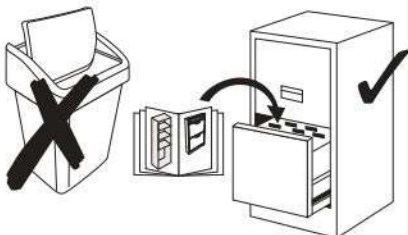

RIBANA 3D1S

Koda	Dimenzije				Paket
001	1534	412	16	1	1/2
002	821	376	16	1	1/2
003	821	376	16	1	1/2
004	793	381	16	1	1/2
005	793	381	16	1	1/2
006	487	375	16	1	1/2
007	478	375	16	4	1/2
008	1532	60	16	1	1/2
009	430	160	16	1	1/2
010	350	160	16	1	1/2
011	350	160	16	1	1/2
012	519	60	16	1	1/2
020	839	503	2,5	1	2/2
022	352	448	2,5	1	2/2
023	835	495	2,5	2	2/2
075	500	787	18	2	2/2
076	500	550	18	1	2/2
077	500	234	18	1	2/2
084	1530	410	44	1	1/2
092	395	60	32	1	1/2
093	395	60	32	1	1/2
Dodatki				1	1/2