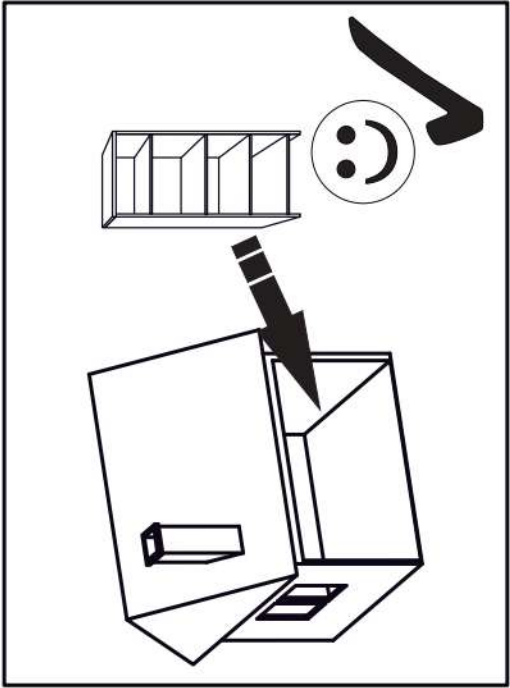

16

17

18

p17	f3	n14	p25	s2	s4
x1	x1	x1	x2	x12	x46

SK- POZOR! Nábytok musí byť trvalo pripevnený k stene tak, aby sa zamedzilo riziku prevrátenia. Balík neobsahuje upevňovacie skrutky, pretože typ upevnenia je treba vybrať podľa typu steny. Vyberte typ vhodný pre Vašu stenu.

CZ- POZOR! Nábytek je nutné pevně připevnit ke zdi, abychom se vyhnuli riziku spojenému s jeho převrhnutím.

Součástí balení nejsou upevňovací šrouby, protože způsob přípevnění je nutné zvolit podle druhu stěny.
Vyberte správný pro Váš typ stěny.