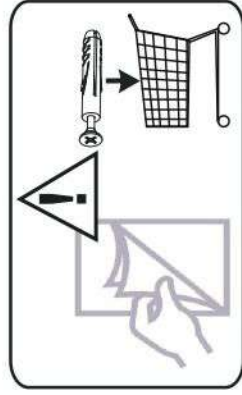

16

17

18

p17	f3	n14	p25	s2	s4
x1	x1	x1	x2	x12	x46

SK- POZOR! Nábytok musí byť trvalo pripevnený k stene tak, aby sa zamedzilo riziku prevrátenia. Balík neobsahuje upevňovacie skrutky, pretože typ upevnenia je treba vybrať podľa typu steny. Vyberte typ vhodný pre Vašu stenu.

CZ- POZOR! Nábytek je nutné pevně připevnit ke zdi, abychom se vyhnuli riziku spojenému s jeho převrhnutím.

Součástí balení nejsou upevňovací šrouby, protože způsob přípevnění je nutné zvolit podle druhu stěny.
Vyberte správný pro Váš typ stěny.