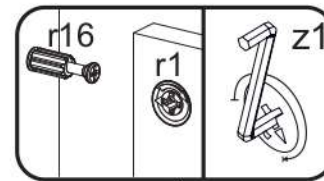

10

11

12

13

R

L

14

15

16

17

18

p17	f3	n14	p25	s2	s4
x1	x1	x1	x2	x12	x46

SK- POZOR! Nábytok musí byť trvalo pripevnený k stene tak, aby sa zamedzilo riziku prevrátenia. Balík neobsahuje upevňovacie skrutky, pretože typ upevnenia je treba vybrať podľa typu steny. Vyberte typ vhodný pre Vašu stenu.