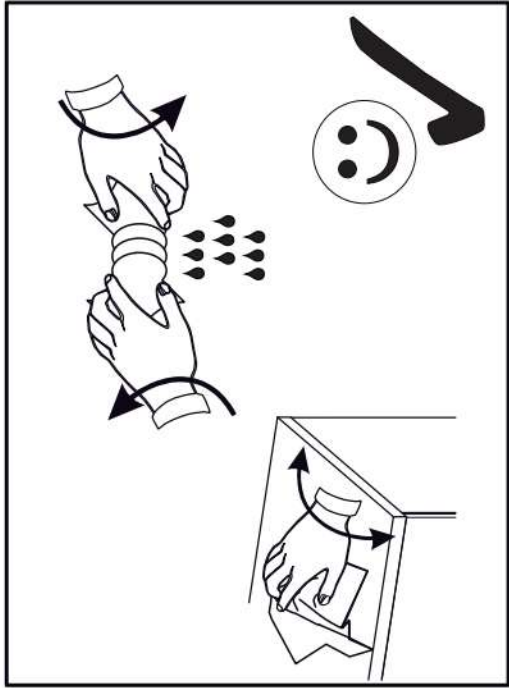

16

17

18

p17	f3	n14	p25	s2	s4
x1	x1	x1	x2	x12	x46

SK- POZOR! Nábytok musí byť trvalo pripevnený k stene tak, aby sa zamedzilo riziku prevrátenia. Balík neobsahuje upevňovacie skrutky, pretože typ upevnenia je treba vybrať podľa typu steny. Vyberte typ vhodný pre Vašu stenu.

CZ- POZOR! Nábytek je nutné pevně připevnit ke zdi, abychom se vyhnuli riziku spojenému s jeho převrhnutím.

Součástí balení nejsou upevňovací šrouby, protože způsob přípevnění je nutné zvolit podle druhu stěny.
Vyberte správný pro Váš typ stěny.